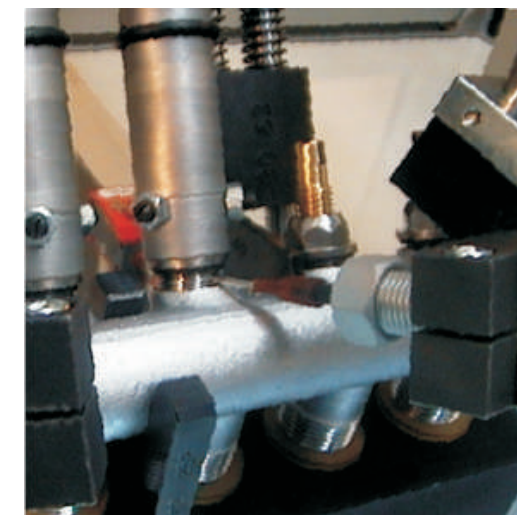

TAVOLA ROTANTE DI ASSEMBLAGGIO E COLLAUDO COLLETTORI

- Produzione : fino a 4 pz/min
- Operatori : 1
- Lavorazioni Automatiche
 - Dosaggio colla su collettore
 - Avvitatura collettore
 - Prova di tenuta ad aria
- Collaudi affidabili
- Estrema facilità di gestione impianto
- Possibilità di gestire diversi modelli

TAVOLA ROTANTE DI ASSEMBLAGGIO E COLLAUDO COLLETTORI