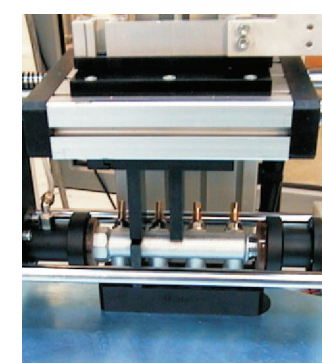

TAVOLA ROTANTE DI ASSEMBLAGGIO E COLLAUDO COLLETTORI

- Produzione : fino a 4 pz/min
- Operatori : 1
- Lavorazioni Automatiche
 - Dosaggio colla su collettore
 - Avvitatura collettore
 - Prova di tenuta ad aria
- Collaudi affidabili
- Estrema facilità di gestione impianto
- Possibilità di gestire diversi modelli

TAVOLA ROTANTE DI ASSEMBLAGGIO E COLLAUDO COLLETTORI