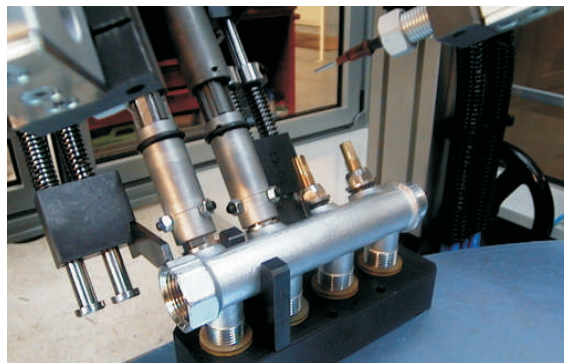

TAVOLA ROTANTE DI ASSEMBLAGGIO E COLLAUDO COLLETTORI

- Produzione : fino a 4 pz/min
- Operatori : 1
- Lavorazioni Automatiche
 - Dosaggio colla su collettore
 - Avvitatura collettore
 - Prova di tenuta ad aria
- Collaudi affidabili
- Estrema facilità di gestione impianto
- Possibilità di gestire diversi modelli

TAVOLA ROTANTE DI ASSEMBLAGGIO E COLLAUDO COLLETTORI