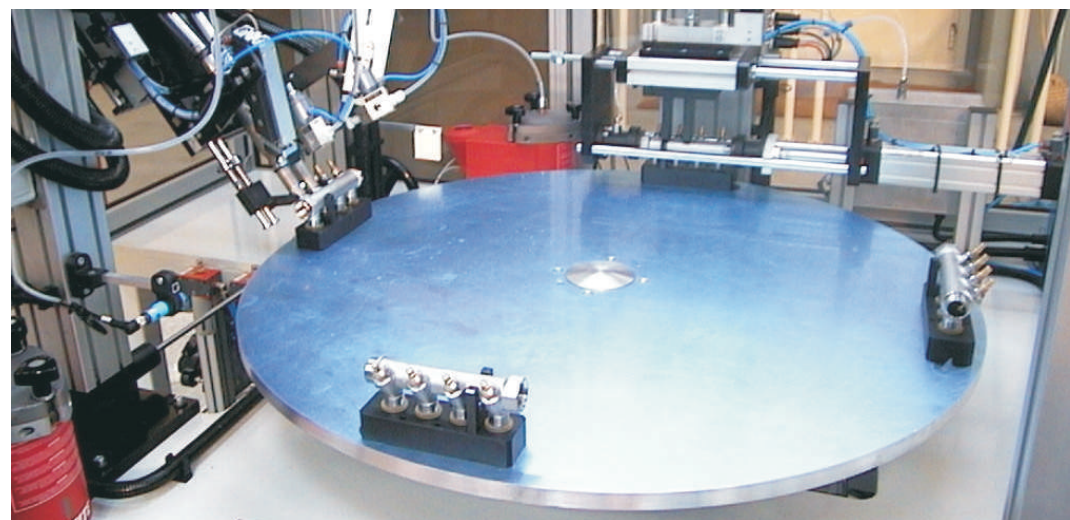

TAVOLA ROTANTE DI ASSEMBLAGGIO E COLLAUDO COLLETTORI

- Produzione : fino a 4 pz/min
- Operatori : 1
- Lavorazioni Automatiche
 - Dosaggio colla su collettore
 - Avvitatura collettore
 - Prova di tenuta ad aria
- Collaudi affidabili
- Estrema facilità di gestione impianto
- Possibilità di gestire diversi modelli

TAVOLA ROTANTE DI ASSEMBLAGGIO E COLLAUDO COLLETTORI