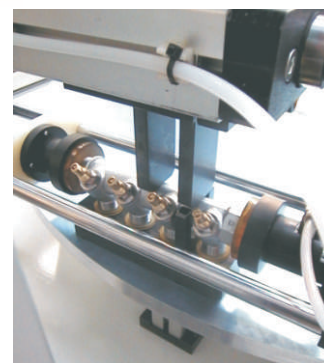

TAVOLA ROTANTE DI ASSEMBLAGGIO E COLLAUDO COLLETTORI

- Produzione : fino a 4 pz/min
- Operatori : 1
- Lavorazioni Automatiche
 - Dosaggio colla su collettore
 - Avvitatura collettore
 - Prova di tenuta ad aria
- Collaudi affidabili
- Estrema facilità di gestione impianto
- Possibilità di gestire diversi modelli

TAVOLA ROTANTE DI ASSEMBLAGGIO E COLLAUDO COLLETTORI