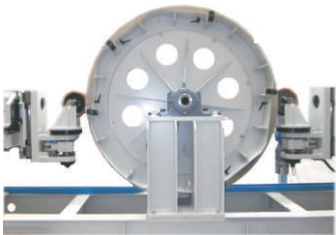

## AUTOMAZIONE COLLAUDO RUOTE

- Operatori : 1
- Operazioni automatiche
  - Variazione sterzo della ruota
  - Variazione della campanatura della ruota
  - Simulazione ostacoli

## AUTOMAZIONE COLLAUDO RUOTE

- ST020 Unità di compressione
- ST030 Gruppo sterzo
- ST040 Gruppo campanatura ruota