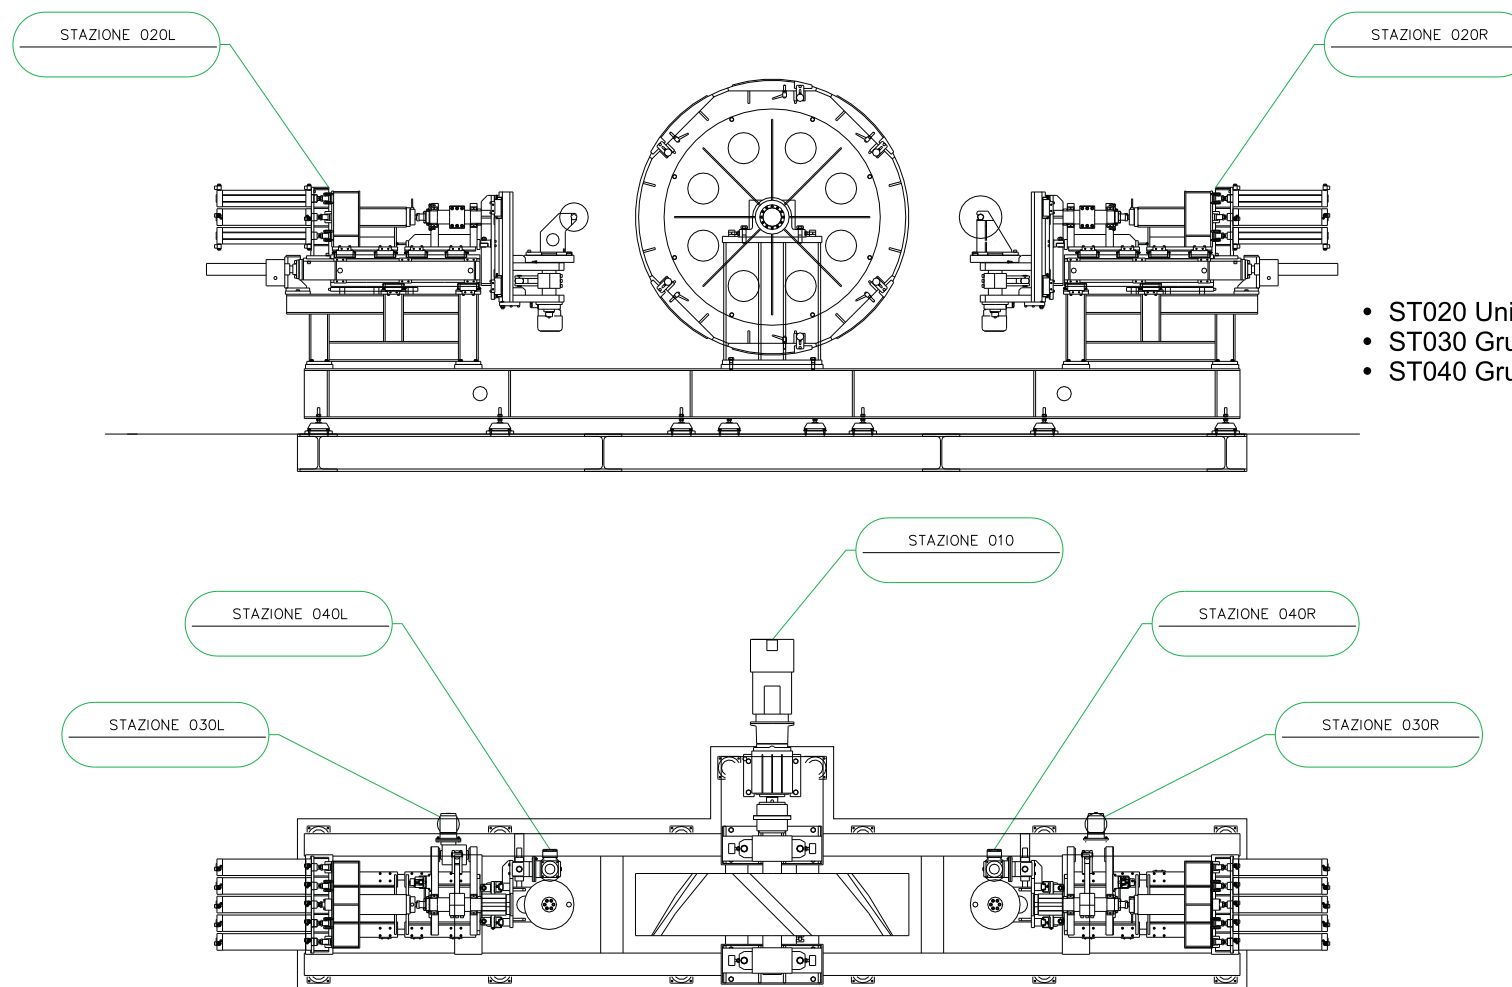

## AUTOMAZIONE COLLAUDO RUOTE

- Operatori : 1
- Operazioni automatiche
  - Variazione sterzo della ruota
  - Variazione della campanatura della ruota
  - Simulazione ostacoli

## AUTOMAZIONE COLLAUDO RUOTE

- ST020 Unità di compressione
- ST030 Gruppo sterzo
- ST040 Gruppo campanatura ruota